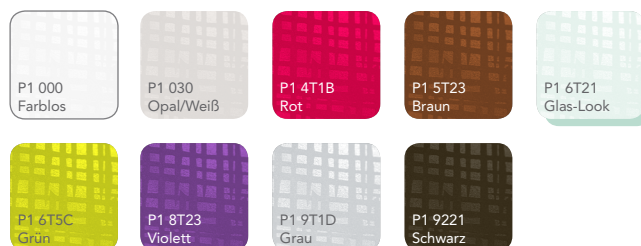

PERSPEX

Perspex® Gegossene Acrylglasplatte Impressions Linear

Erhältlich in 5mm

Perspex® Impressions Linear verhilft der renommierten Marke Perspex® zu einem völlig neuen Look. Es handelt sich dabei um einen eleganten Effekt, der der überzeugenden Ästhetik und den bekannt guten Verarbeitungseigenschaften von Perspex® eine zusätzliche Dimension verleiht: Struktur!

Inspiziert vom aktuellen Trend zu mehr Tiefe und Struktur bei Materialien wendet sich Perspex® mit diesem Produkt speziell an Designer, Architekten, Markenverantwortliche, Händler und Ladenbauer auf der Suche nach einem Werkstoff, der das Potential für eine ganz neue Ästhetik und Haptik besitzt.

Da Fingerabdrücke auf dem Material nicht sichtbar sind und es generell gut zu verarbeiten ist, bietet sich Perspex® Impressions Linear für eine Vielzahl von Anwendungen an: –

- Point-of-Purchase
- Raumteiler/Trennwände
- Inneneinrichtung
- Möbelbau
- Architekturanwendungen
- Kunstobjekte und vieles mehr...

Und da sich das Muster in der gesamten Platte fortsetzt, kann man es weder abreiben oder abkratzen noch blättern es ab.

Erhältlich in

Wenn Sie nicht das finden, wonach Sie suchen oder wenn Sie ein Muster bestellen möchten – rufen Sie uns an:

0800 182 5988