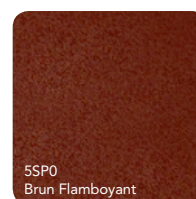

## Perspex® Plaque Acrylique Coulée Sparkle

Nous proposons un grand nombre d'épaisseurs

Perspex® Sparkle – six couleurs foncées rehaussées de mille éclats, se mettent à flamboyer comme autant de voûtes célestes, révélant une beauté subtile. Profondes et lumineuses, les couleurs de la gamme jouent l'opacité et se côtoient dans une belle harmonie: Rouge Palpitant, Brun Flamboyant, Vert Captivant, Bleu Étincelant, Violet Miroitant, Noir Chatoyant.

A l'intérieur ou à l'extérieur, Perspex® Sparkle fait briller de mille feux un vaste éventail d'applications: enseignes, signalétique, PLV, présentoirs, aménagement intérieur et ameublement...

Rouge Palpitant

Brun Flamboyant

Vert Captivant

Bleu Étincelant

Violet Miroitant

Noir Chatoyant

Disponible en

Si vous ne trouvez pas ce que vous recherchez ou si vous voulez demander un échantillon, appelez-nous au:

+33 (0) 3 84 25 89 01/02