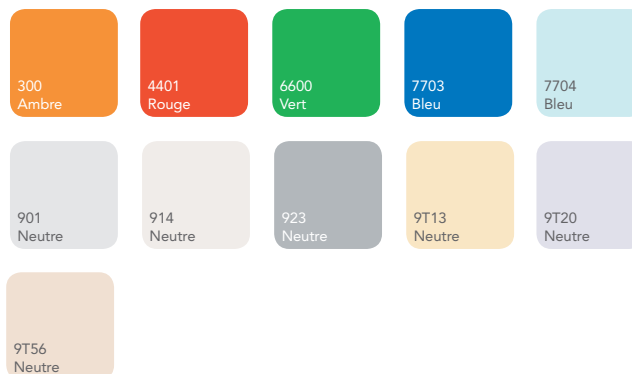

Disponible en un grand nombre d'épaisseurs

Des gris neutres aux rouges vifs, la gamme de couleurs transparentes et de fumés de Perspex® exploite la lumière naturelle afin de s'exprimer pleinement.

Les fumés et couleurs transparentes Perspex® s'adaptent à un large éventail d'applications, du vitrage des véhicules et des bateaux aux enseignes et présentoirs, domaines où la couleur et la transparence jouent un rôle clé dans la conception et le fonctionnement des éléments.

Vitrage auto et nautique : la vaste gamme de fumés Perspex® se prête à merveille à la fabrication des vitrages de caravanes, des pare-brises de motos et des hublots de yachts de luxe, grâce à leurs performances clés telles que:

- Transparence exceptionnelle
- Excellente résistance aux intempéries et aux UV
- Légèreté
- Large gamme de teintes neutres

Enseignes et présentoirs : si vous cherchez à donner du peps à vos créations, vous trouverez tout ce qu'il vous faut dans la gamme dynamique de couleurs transparentes et de fumés Perspex®. Grâce à la polyvalence et à la qualité de Perspex®, votre imagination n'aura plus de limites!

- Large gamme de couleurs
- Facilité de transformation et de mise en œuvre
- Résistance aux impacts, à l'abrasion et à la rayure
- Nettoyage et réparation facile

Avec tout cela, et plus encore, ce n'est pas étonnant que le monde du design plébiscite les couleurs Perspex® depuis si longtemps!

Disponible en

Si vous ne trouvez pas ce que vous recherchez ou si vous voulez demander un échantillon, appelez-nous au:

+33 (0) 3 84 25 89 01/02