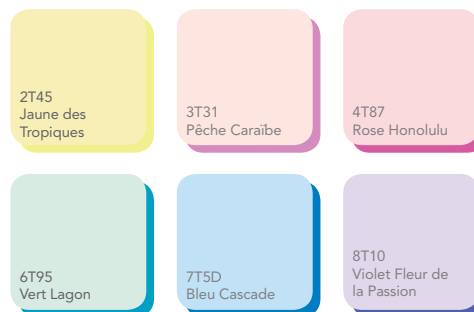

PERSPEX

Perspex® Plaque Acrylique Coulée Vario

Disponible en 5mm

Perspex® Vario crée une sensation de mouvement et d'énergie. Au fur et à mesure que l'angle visuel change, la couleur de la tranche donne une dimension plus profonde à ces teintes exotiques.

Conçu pour les applications de décoration d'intérieur, telles que la PLV, les présentoirs, les enseignes, l'ameublement et les luminaires, Perspex® Vario est le matériau idéal pour les projets les plus audacieux. Les six teintes transparentes de la gamme, dotées d'un aspect de tranche ardent, nous emmènent vers de nouveaux horizons où l'essence et l'enchantement des Tropiques ont pour nom Perspex® Vario.

Jaune des Tropiques – frais et éblouissant

Pêche Caraïbe – pur et doux

Rose Honolulu – joyeux et exaltant

Vert Lagon – délicat et apaisant

Bleu Cascade – le bleu immaculé des mers du sud

Violet Fleur de la Passion – un ton vif et engageant

Disponible en

Si vous ne trouvez pas ce que vous recherchez ou si vous voulez demander un échantillon, appelez-nous au:

+33 (0) 3 84 25 89 01/02